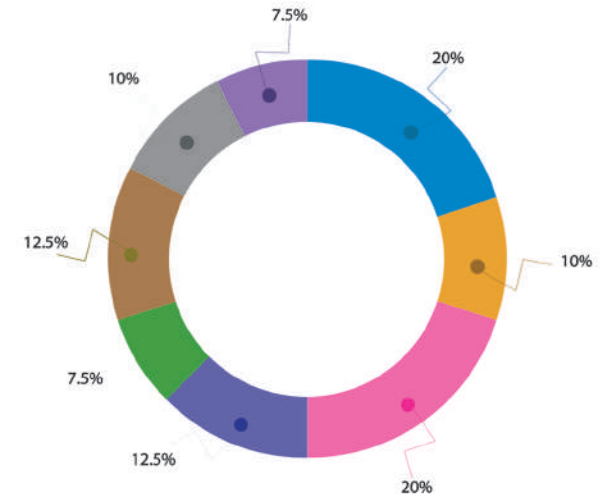

Licenciatura en Pedagogía

Plan de Estudios

- Área: Institucional
- Área: Instrumental
- Área: Fundamentos Psicopedagógicos
- Área: Didáctica y Aprendizaje
- Área: Diseño Curricular
- Área: Orientación y Atención de Necesidades Especiales
- Área: Gestión Educativa
- Área: Gestión de Recursos Humanos